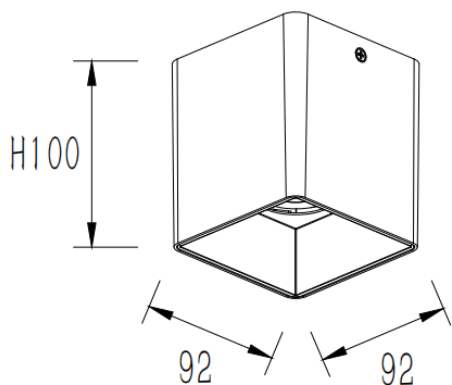

## PILAR

Code article	86.OC01.2321.01
Type de produit	Extérieur
Catégorie	Spots encastrés en saillie
Famille	PILAR
Pictograms	        

### Dimensions

Product dimensions (mm) 92x92x100 mm

### Produit

Puissance système (W)	25
Flux lumineux utile (lm)	2000
Efficacité lumineuse (lm/W)	80
Angle de faisceau	40
Durée de vie	50000h L80B10
IP	IP65
Équipement	ON-OFF
Température de couleur (K)	3000
Uniformité chromatique (SDCM)	SDCM3
CRI	80